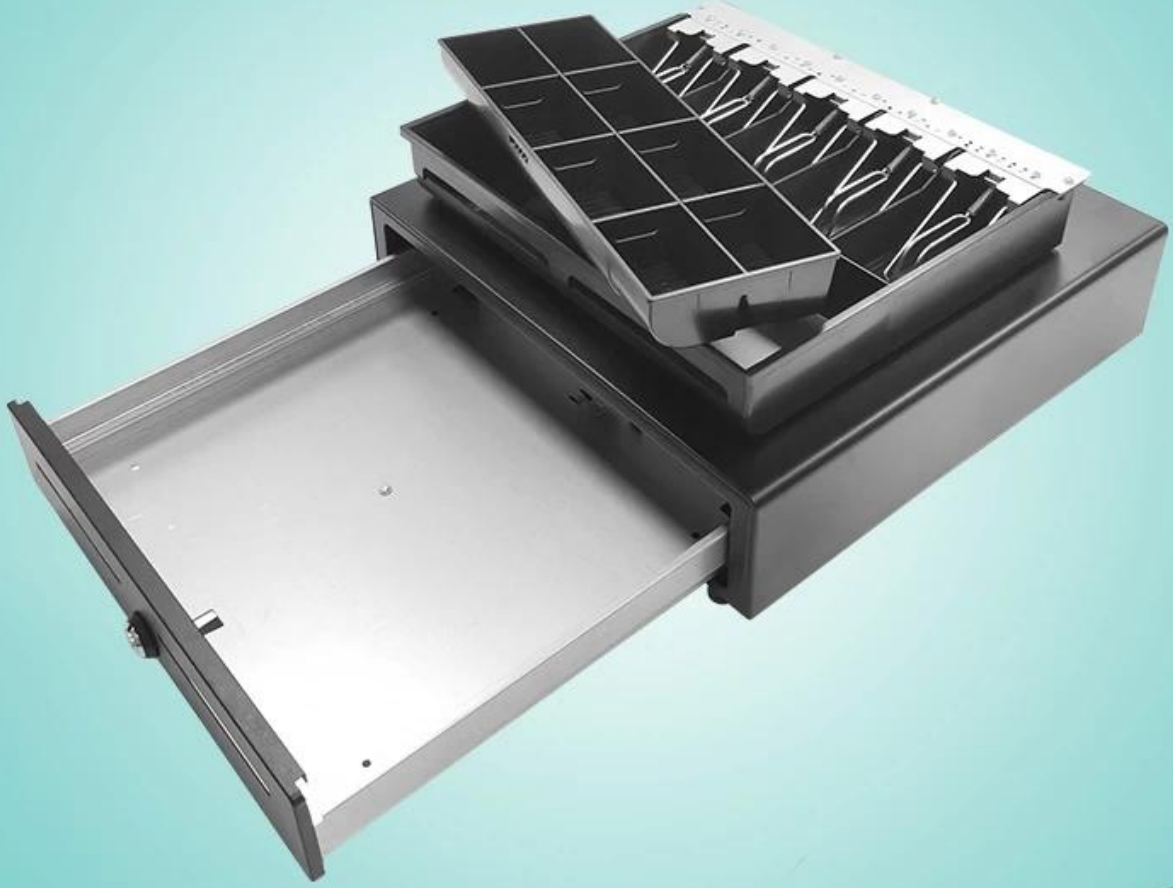

درج نقود معدنية ثقيلة 3 Position Lock

(رقم الموديل: ECD-410F)

مميزات:

أو 5 حاملات فاتورة قابلة للتعديل 4

ل 8 عملات معدنية قابلة للإزالة

درج قابل للفصل درج معدني

ل معطف مسحوق الهجين محكم

لاختياري 7 أو 24 JV 12

ل الاستشعار التبدل الجزئي ل اختياري

3 - position أقفال

ل منفذ الاختيار اثنين

مواصفات:

مواد	رش سطح اللوحة SPCC الوجه العلوي: 0.8 مم مسحوق المدرفلة على البارد
	لوحة مقاومة للبصمات SECC 1.0mm أسفل: 1.0
صينية الفاتورة	معدنية: 85/84/84 / 85mm عرض pos أربعة
	مم عرض pos: 68/67/67/67/68
	الطول: 193 مم ؛ العمق: 59 ملم
صينية العملات	قابلة للإزالة: 82 ؛ الطول: 57 ؛ العمق: 46 pos قطع عرض 8
قفل	أقفال 3
قوة	اختياري 12V or 24V fot
أوقات الحياة	تم اختبارها على الأقل مليون دورة
واجهه المستخدم	RJ11 / RJ12
اللون	ابيض أم اسود
وزن	(كجم (صافي) ، 7.0 كجم (إجمالي 6.5
الأبعاد	عرض) 415 × (طول) 115 × مم (ارتفاع) (بأقدام 15) 410 (مم)

ECD-410F

ECD-410F

ECD-410F

ECD-410F

معلومات عنا

وقفة واحدة ومورد ذاتي الهوية وهي مؤهلة POS هي شركة رائدة رائدة في مجال المنتجات OCOM لدينا أعلى مستوى ضمان التجارة ضمان. Global Fortune 500 من قبل شركة

ماسح ، DOT Matrix الطابعة الحرارية ، طابعة الباركود ، طابعة OCOM تغطي مجموعة منتجات والتي تستخدم على ، POS وغيرها من منتجات الأجهزة الطرفية POS الباركود ، جامع البيانات ، آلة نطاق واسع لتجارة التجزئة ، المطاعم ، البنوك ، اليانصيب ، النقل ، الخدمات اللوجستية ،