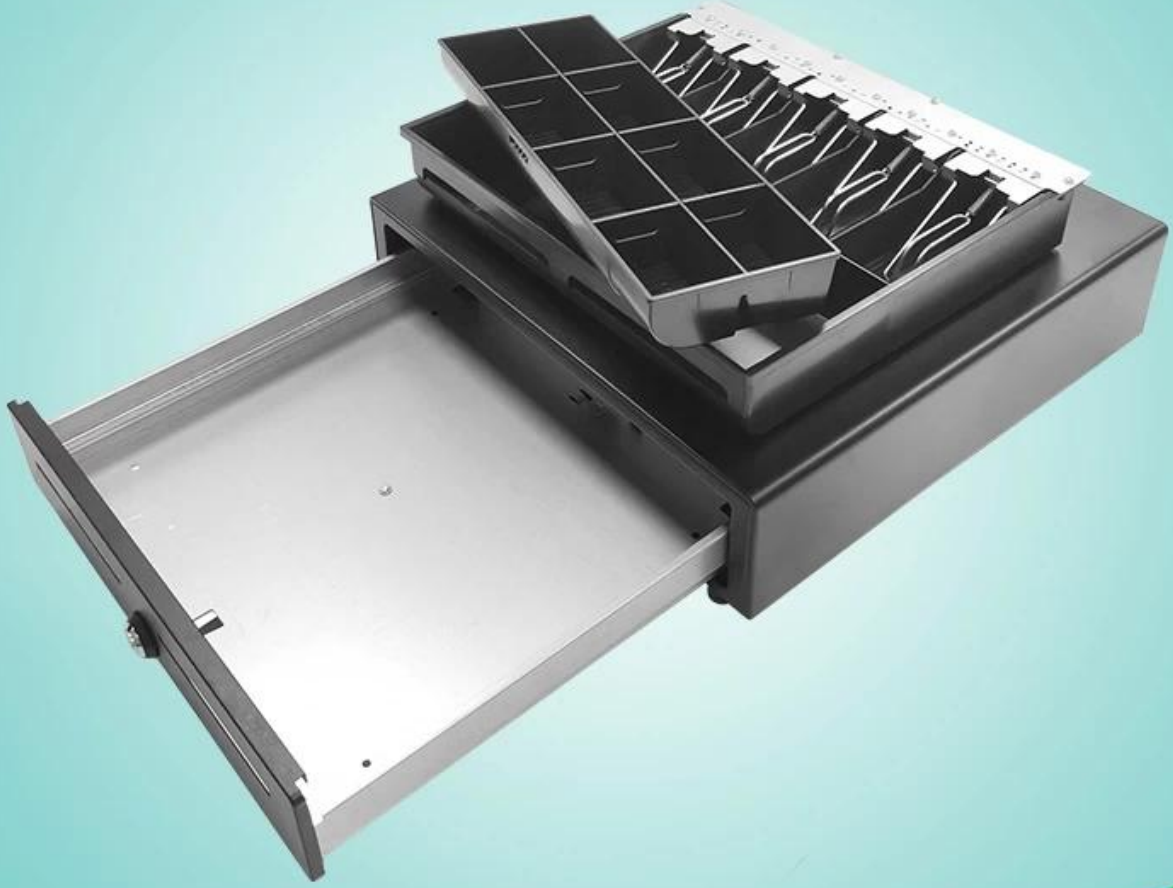

درج النقدية سوبر ماركت التجزئة درج النقود POS جودة عالية

(رقم الموديل: ECD-410F)

مميزات:

أو 5 حاملات فاتورة قابلة للتعديل 4

ل 8 عملات معدنية قابلة للإزالة

درج قابل للفصل درج معدني

ل معطف مسحوق الهجين محكم

لاختياري 7 أو 24 JV 12

ل الاستشعار التبدل الجزئي ل اختياري

3 - أقفال position

ل منفذ الاختيار اثنين

مواصفات:

مواد	رش سطح اللوحة SPCC الوجه العلوي: 0.8 مم مسحوق المدرفلة على البارد
	لوحة مقاومة للبصمات SECC 1.0mm أسفل: 1.0
صينية الفاتورة	شكّل عرض pos: 85/84/84 / 85mm
	مم عرض pos: 68/67/67/67/68
	الطول: 193 مم ؛ العمق: 59 ملم
صينية العملات	قابلة للإزالة: 82 ؛ الطول: 57 ؛ العمق: 46 pos قطع عرض 8
قفل	أقفال 3
قوة	اختياري 12V or 24V fot
أوقات الحياة	تم اختبارها على الأقل مليون دورة
واجهه المستخدم	RJ11 / RJ12
اللون	ابيض أم اسود
وزن	(كجم (صافي) ، 7.0 كجم (إجمالي 6.5
الأبعاد	عرض) 415 × (طول) 115 × مم (ارتفاع) (بأقدام 15) 410 (مم)

ECD-410F

ECD-410F

ECD-410F

ECD-410F

معلومات عنا

وقائمة المنتجات ذات الصلة بمعرف تلقائي وهي POS هي شركة رائدة رائدة في مجال OCOM لدينا أعلى مستوى ضمان التجارة ضمان. Global Fortune 500 مؤهلة من قبل شركة

ماسح ، الطابعة الحرارية ، طابعة الباركود ، طابعة OCOM تغطي محفظة منتجات والتي تستخدم على ، POS وغيرها من منتجات الأجهزة الطرفية POS الباركود ، جامع البيانات ، آلة نطاق واسع لتجارة التجزئة ، المطاعم ، البنوك ، اليانصيب ، النقل ، الخدمات اللوجستية ،