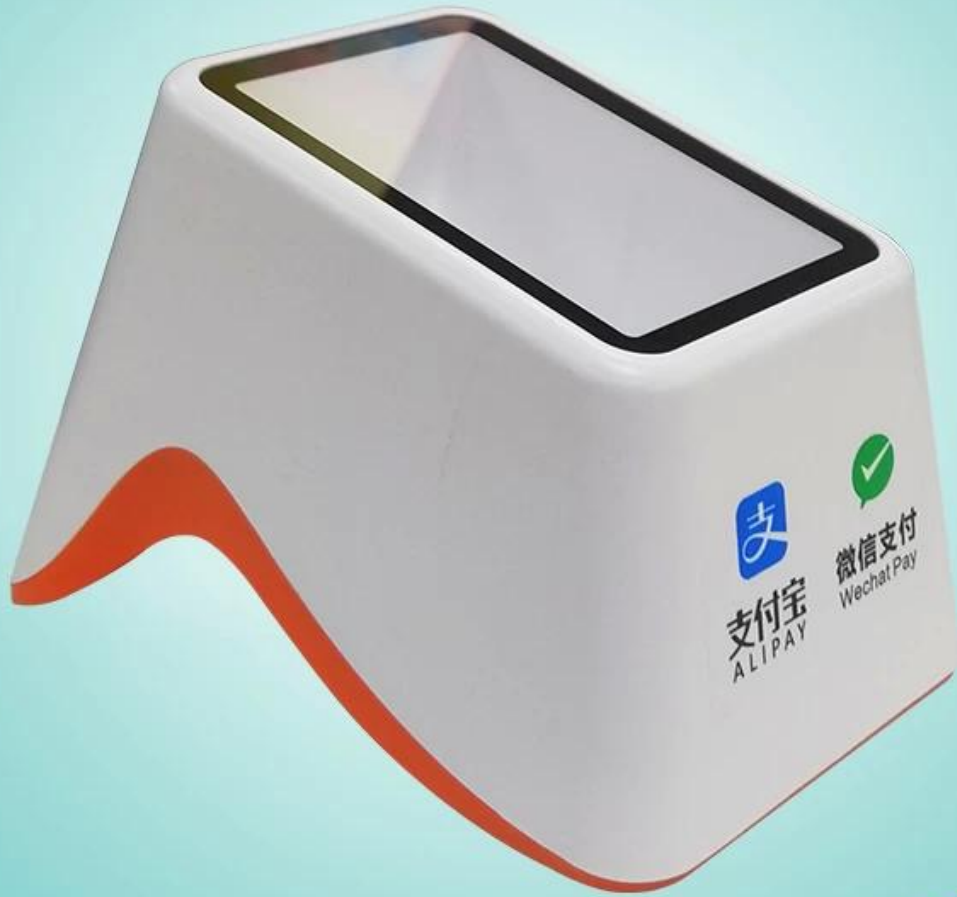

OCBS-T2003