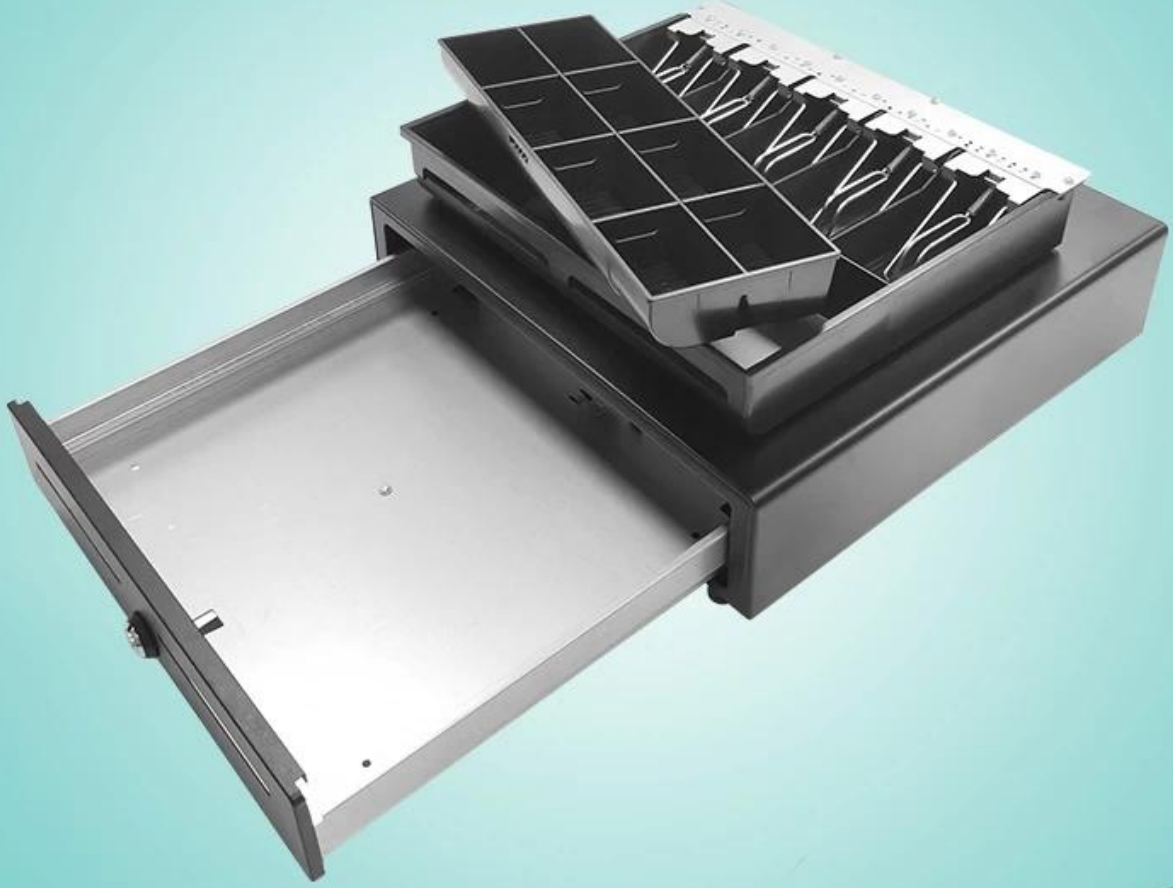

Pos مع 3 قفل Rj11 مم 410 OCOM درج نقدي مقاس

(رقم الموديل: ECD-410F)

مميزات:

أو 5 حاملات فاتورة قابلة للتعديل 4

ل 8 عملات معدنية قابلة للإزالة

درج قابل للفصل درج معدني

ل معطف مسحوق الهجين محكم

لاختياري 7 أو 24 JV 12

ل الاستشعار التبدل الجزئي ل اختياري

3 - أقفال position

ل منفذ الاختيار اثنين

مواصفات:

مواد	رش سطح اللوحة SPCC الوجه العلوي: 0.8 مم مسحوق المدرفلة على البارد
	لوحة مقاومة للبصمات SECC 1.0mm أسفل: 1.0
صينية الفاتورة	شكّل عرض pos: 85/84/84 / 85mm
	مم عرض pos: 68/67/67/67/68
	الطول: 193 مم ؛ العمق: 59 ملم
صينية العملات	قابلة للإزالة: 82 ؛ الطول: 57 ؛ العمق: 46 pos قطع عرض 8
قفل	أقفال 3
قوة	اختياري 12V or 24V fot
أوقات الحياة	تم اختبارها على الأقل مليون دورة
واجهه المستخدم	RJ11 / RJ12
اللون	ابيض أم اسود
وزن	(كجم (صافي) ، 7.0 كجم (إجمالي 6.5
الأبعاد	عرض) 415 × (طول) 115 × مم (ارتفاع) (بأقدام 15) 410 (مم)

ECD-410F

ECD-410F

ECD-410F

ECD-410F

معلومات عنا

وقفة واحدة ومورد ذاتي الهوية وهي مؤهلة POS هي شركة رائدة رائدة في مجال المنتجات OCOM لدينا أعلى مستوى ضمان التجارة ضمان. Global Fortune 500 من قبل شركة

ماسح ، DOT Matrix الطابعة الحرارية ، طابعة الباركود ، طابعة OCOM تغطي مجموعة منتجات والتي تستخدم على ، POS وغيرها من منتجات الأجهزة الطرفية POS الباركود ، جامع البيانات ، آلة نطاق واسع لتجارة التجزئة ، المطاعم ، البنوك ، اليانصيب ، النقل ، الخدمات اللوجستية ،