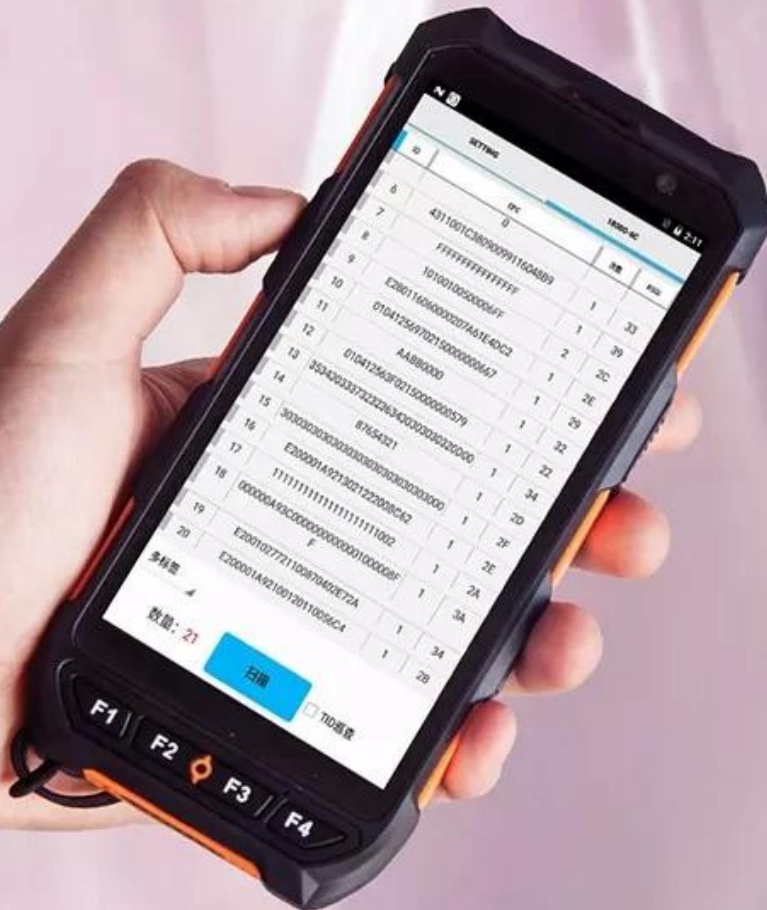

الخصائص البدنية	
البعد	مم (ارتفاع) 18 × مم (عرض) 2 × 0.4 مم (د) ± 2 مم 170.8
وزن	الوزن الصافي : 38 0 جرام (بما في ذلك البطارية وحزام المعصم) الوزن الإجمالي: 450 جرام
حزمة الآلة	مللي متر 200*140*90
في 1 كرتون 20	مللي متر /كجم 11.6 لآلة 420*450*300
حزمة المهد	ملم/جرام 368 جرام 180 * 135 * 70
عرض	شاشة تعمل باللمس مع الإضاءة الخلفية (720x1 44 0) T-LCD قاس 5.5 بوصة تف
الإضاءة الخلفية	الإضاءة الخلفية
لوحات المفاتيح	مفاتيح تي بي، 4 مفاتيح الوظائف، 4 أزرار جانبية 3
التوسعات	TF * بسام (خيارى) ، 1 * سيم، 1 * 2
بطارية	بوليمر ليثيوم أيون قابل لإعادة الشحن، 3.8 الخامس، 4800 ماه
خصائص الأداء	
وحدة المعالجة المركزية	MTK6762، جيجا هرتز ثمانى النواة A73 2.0 اللحاء
نظام التشغيل	ذكرى المظهر 10.0
تخزين	تصل إلى 256 جيجابايت Micro SD جيجابايت ذاكرة الوصول العشوائى، 6 4 غيغابايت روم وبطاقة 4 للخيار
بيئة المستخدم	
درجة الحرارة التشغيل.	درجة مئوية إلى 50 درجة مئوية -20
الدفق فى الأفق.	درجة مئوية إلى 70 درجة مئوية -20
رطوبة	(ر إلى 95% ر (بدون تكاثف 5%
إسقاط المواصفات ختم	سقوط 5 أقدام/1.5 متر على الخرسانة عبر نطاق درجة حرارة التشغيل الامتثال للجنة الكهروتقنية الدولية ، IP65
البيئة والتنمية المستدامة	تفريغ الهواء 15 كيلو فولت، التفريغ المباشر ± 8 كيلو فولت±
بيئة التطوير	
لغة	جافا
بيئة	أندرويد ستوديو أو إكلينيس
اتصالات البيانات	
شبكة واسعة النطاق	الفرقة 1، 2، 3، 4، 5، 7، 8، LTE-؛ قوات الدفاع عن الديمقراطية41، 40، 39، 38، TDD-LTE نطاق 20 ، 17 ، 12 ميغا هرتز)؛ WCDMA(850/1900/2100 جي إس إم/جي بي آر إس/إيدج (850/900/1800/1900 ميغا هرتز)؛
شبكة محلية لاسلكية	IEEE 802.11 a/b/g/n/ac، تردد مزدوج 2.4 جيجا هرتز/5.0 جيجا هرتز
الشبكة اللاسلكية	4. 2 بلوتوث ، v3.0HS، بلوتوث ، v2.1EDR، بلوتوث فئة
نظام تحديد المواقع	المدمج)، دقة 5 أمتار (A-GPS) نظام تحديد المواقع العالمى
النقاط البيانات	
قارئ الباركود	
شريط ثنائى الأبعاد شفرة	محرك المسح ثنائى الأبعاد (قياسى) أو محرك المسح هانيويل ثنائى الأبعاد NLS نيولاند رمز ، Datamatrix ، TLC-39 ، RSS ، مركب ، PDF417 ، MicroPDF417 ، الرمز ، Aztec ، MaxiCode ، الرمز ، الاستجابة السريعة ، الرمز ، الاستجابة السريعة الصغير ، US PostNet ، US Planet ، UK Postal ، Australia Postal ، Japan Postal ، Dutch Postal . إلخ
كاميرا ملونة	
دقة	الخلفية 13 ميجابكسل والأمامية 5.0 ميجابكسل
عدسة	LED التركيز التلقائى مع فلاش
RFID (اختيارى) قارئ	
تفاعل نفاك	ميغا هرتز 13.56 تكرار IP2-نفاك ، IP1-إسو 14443 أو 15693، نفاك سم إلى 5 سم 2 نطاق R/W
مُكَمِّلات	
معيار	مدخل: تيار متردد 100 فولت - 240 فولت ، 50 هرتز/60 هرتز ، إنتاج: تيار) 1xPowerSupply مستمر 5 فولت/2 أمبير )، 1 × بطارية ليثيوم بوليمر ، 1 × كابل بيانات يو اس بي
خيارى	مهد الحضارة