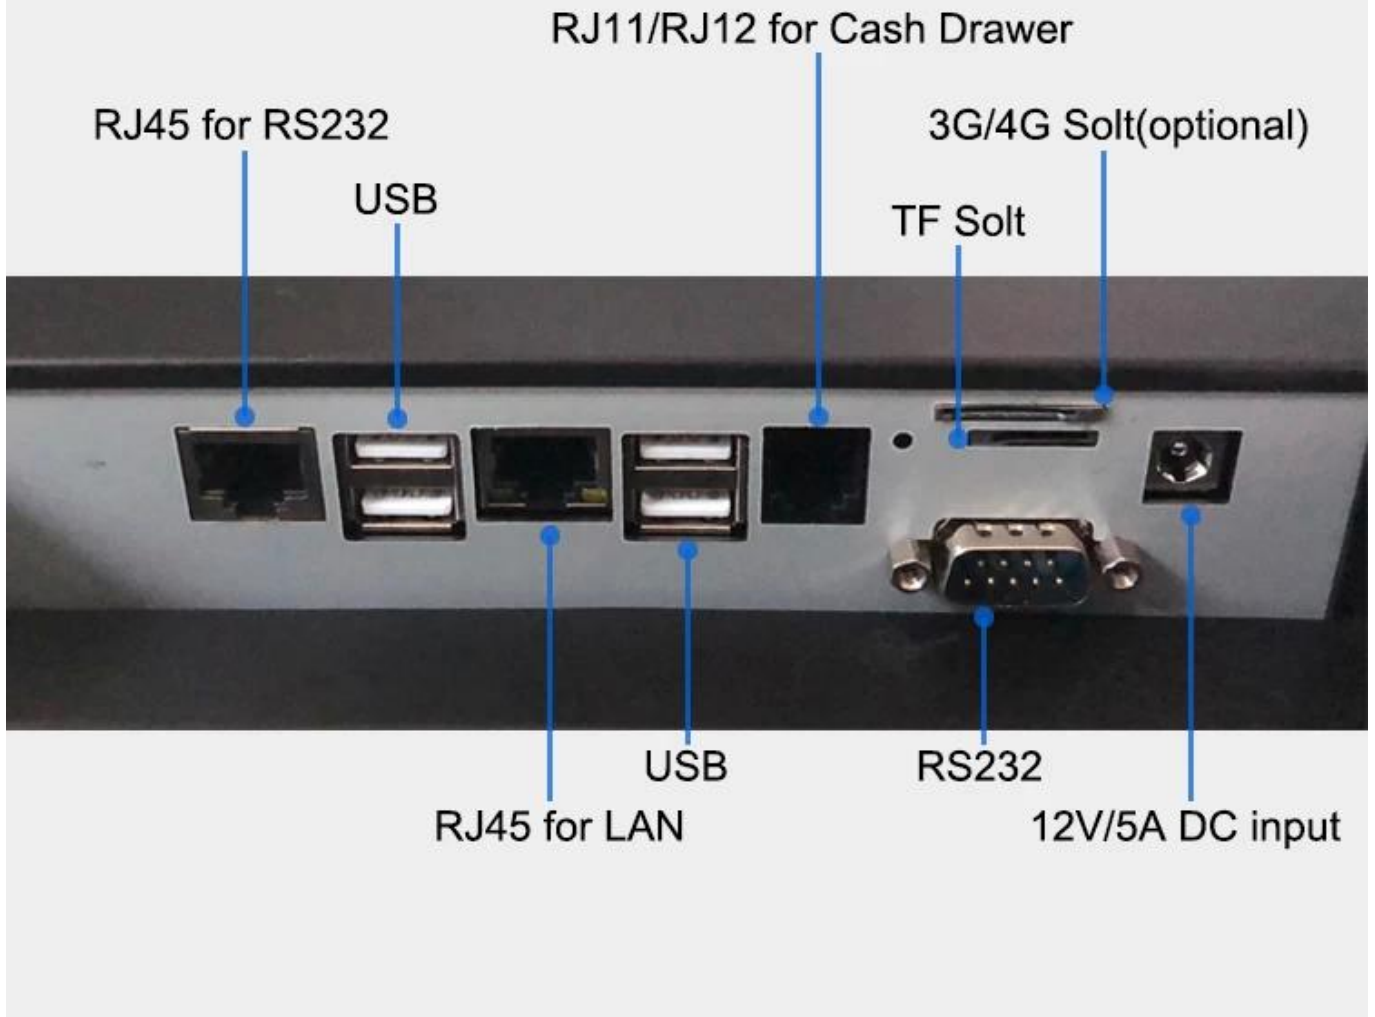

4G	
USB	4 USB
RJ11	1 RJ11
	1 * RJ45 100/1000
RS232	1 RS232 DB9 1 RS232 RJ45
	12V 5A
	6000mAh
	-10°C 50°C -20°C 60°C 10 90

POS-M101

POS-M101

POS-M101

POS-M101

POS-M101

POS-M101

POS-M101

POS-M101-A Android Interfaces

□□□□

[POS -M101-A□□](#)

[POS -M101□□□](#)