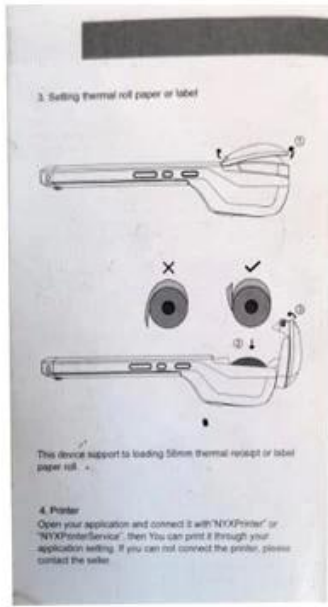

□□□□

[POS-T2 SDK](#)