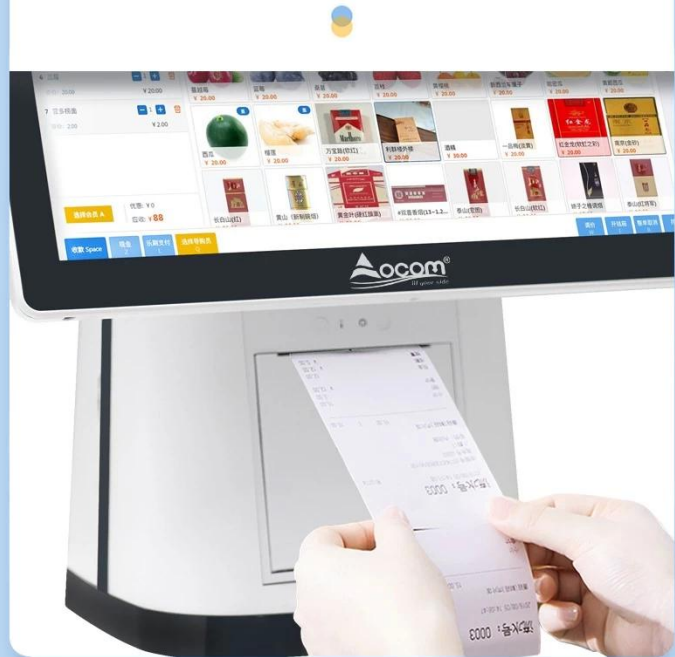

Built-in Thermal Printer

Built-in 80mm thermal printer with auto-cutter or 58mm thermal printer without auto-cutter for optional