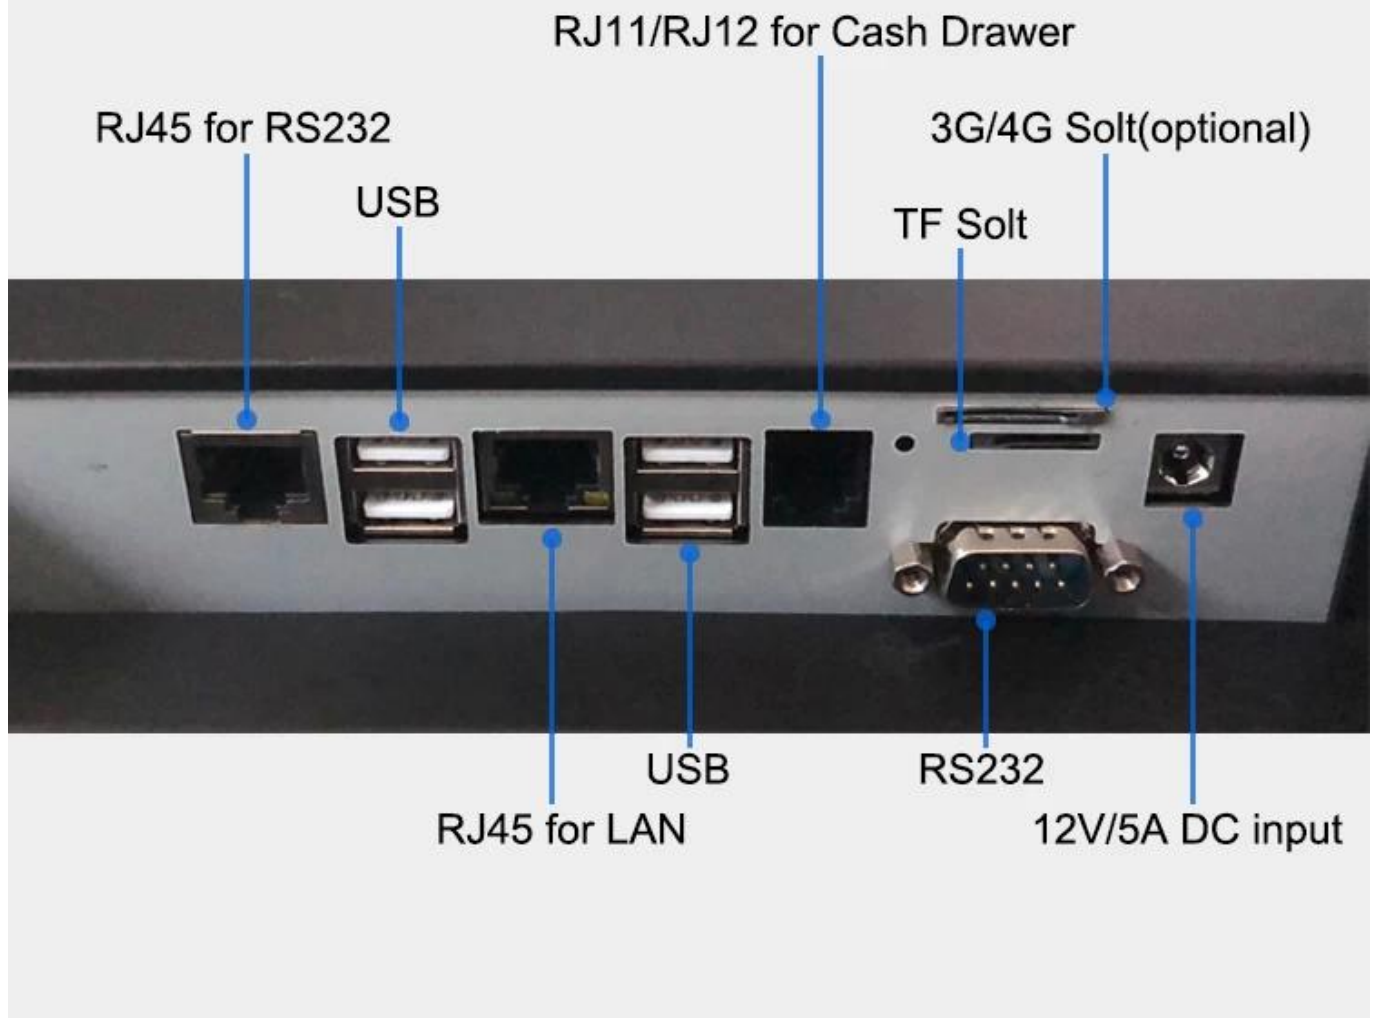

Comercial: terminales de gestión de información para estacionamiento, posada, aviación, metro, estación y muelle.

Especificación:

Procesador	RK3288 Quad core 1.8GHz
OS	Android 7.1
Memoria	2G RAM + 8G ROM puede hasta 4G RAM y 16 / 32GB eMMC
Dakota del Sur	Micro SD □Hasta TF 32GB)
Monitor	10.1 Pantalla IPS de alta definición
Resolución	1280 * 800
Pantalla táctil	Pantalla táctil capacitiva de diez puntos
Impresora	Impresora térmica de 80 mm sin cortador automático
Lector de tarjetas magnéticas	ISO7811 1/2/3 pistas (opcional)
Lector de tarjetas RFID	ISO14443TypeA, (Opcional)

Escáner de código de barras	Decodificación de código de barras 1D / 2D (opcional)
Pantalla de poste	Pantalla LCD (opcional)
Bluetooth	BT4.0
Wifi	802.11b / g / n
Comunicación 4G	Opcional
USB	4 * USB
RJ11	1 * RJ11
LAN	1 * puerto RJ45, 100/1000 AUTO-ADAPTACIÓN
RS232	1 * puerto RS232 DB9 y 1 * puerto RS232 RJ45
Poder	DC12V, 5A
Batería	6000 mAh (Opcional, el producto estándar no contiene batería)
Ambiente de trabajo	Temperatura de trabajo: -10 °C ~ 50 °C Temperatura de almacenamiento: -20 °C ~ 60 °C Humedad relativa: 10% □ 90%

POS-M101

POS-M101

POS-M101

POS-M101

POS-M101

POS-M101

POS-M101-A Android Interfaces

Documentos importantes: