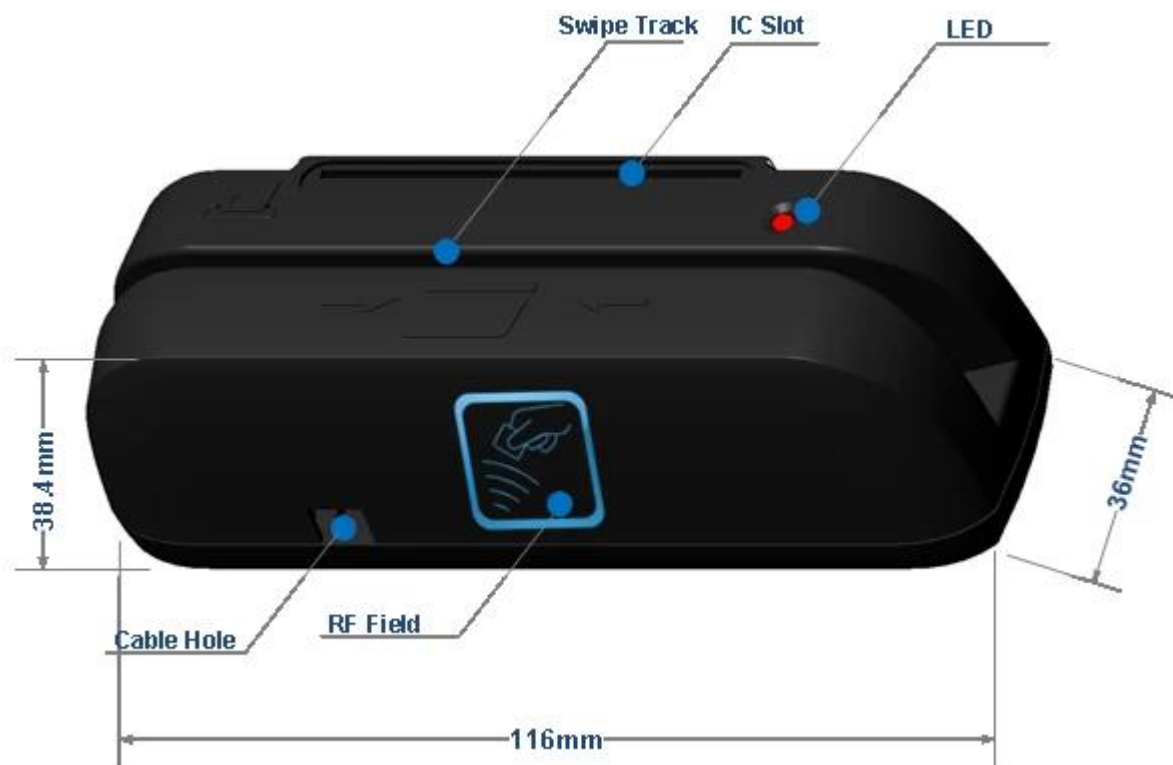

Dimensions	116 mm (L) × 36 mm (L) × 38,4 mm (H)
Carte IC	
Durée de vie	> 200 000 fois
Épaisseur de la carte	Environ 0,75 mm
Insérer la carte IC Courant	20 mA
Faire fonctionner la carte IC	50 mA
Courant de travail	25 mA
Type de carte	AT24C01A / 24C02 / 24C04 / 24C08 / 24C16 / AT24C64 □ SLE4432 / 4442 □ SLE4418 / 4428 □ ISSI 24C01A / 16, ISO7816- (1-4) (T = 1, T = 0)
Bande magnétique	
Type de carte	ISO 7811, AMMVA, CADMV et autre format
Vitesse de balayage	3 ~ 60 pouces / seconde
Durée de vie	> 600 000
Suivre l'ition pos	Tout 3 pistes
Épaisseur de la carte	0,76 à 1,2 mm
Courant de travail	7 mA
RFID (fonction optionnelle)	
Type de carte	13,56 MHz ISO / IEC14443A / B
Durée de vie	> 600 000
Distance de détection	1 à 4 cm