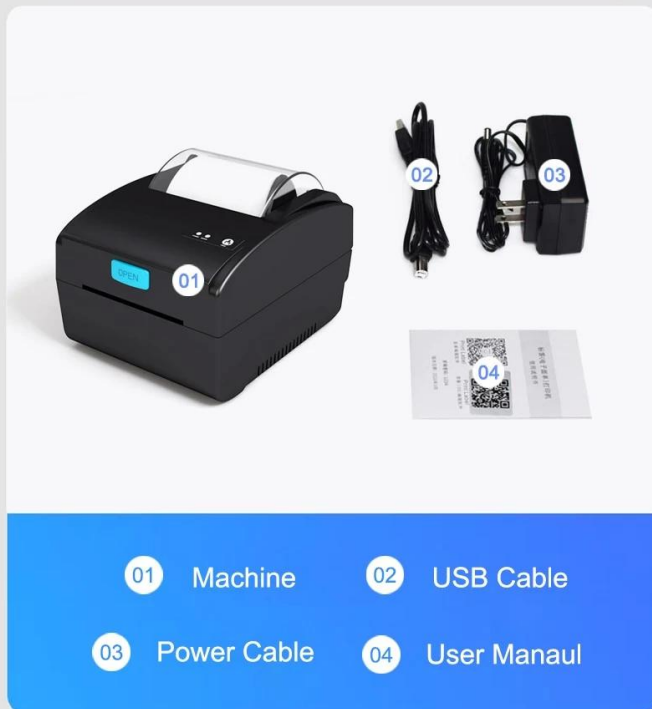

Εκτυπωτής ετικετών άμεσου θερμικού γραμμικού κώδικα 3 ιντσών (Μοντέλο: OCBP-020)

Χαρακτηριστικά:

Το πλάτος εκτύπωσης μπορεί να ρυθμιστεί.

Ο έξυπνος έλεγχος θερμοκρασίας κάνει τον εκτυπωτή να λειτουργεί πιο σταθερά.

Product Function Structure

Packaging accessories

SMART PRINTING

Beautiful packaging, original accessories

01 Machine

02 USB Cable

03 Power Cable

04 User Manual