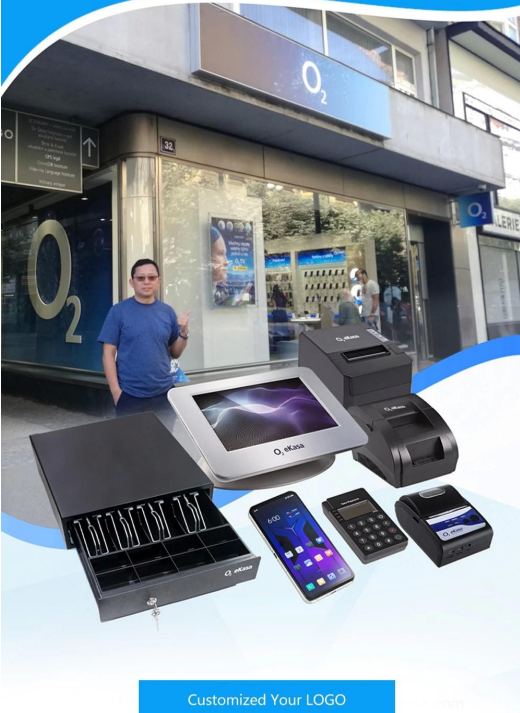

OEM/ODM

FAMOUS PARTNER BRANDS

[Click here](#)