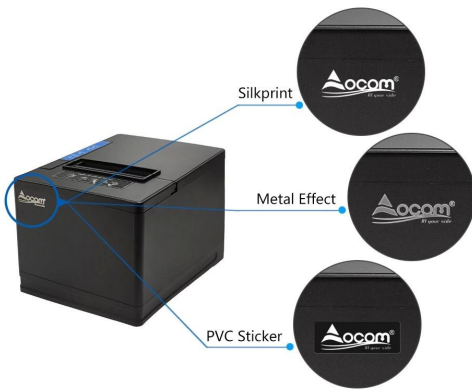

80mm POS Θερμικός εκτυπωτής αποδείξεων για μικρές επιχειρήσεις (Μοντέλο: OCPP-80S)

Χαρακτηριστικά:

Συμπαγής σχεδιασμός, μοντέρνα εμφάνιση, εύκολη φόρτωση χαρτιού.

Υποστηρίζει εκτύπωση γραμμωτού κώδικα πολλαπλών 1D και κωδικών QR.

Ρυθμιζόμενο διαχωριστικό χαρτιού 48 ή 80 mm για επιλογή.

Κεφαλή εκτυπωτή μεγάλης διάρκειας 150 χλμ.

Στήριξη τοίχου.

Προσδιορισμός

| | |
|--------------------------------|---|
| Γενικός | |
| Μοντέλο | OCPP-80S |
| Όνομα | Επιτραπέζιος θερμικός εκτυπωτής 80mm με αυτόματο κόφτη |
| Χρώμα | Μαύρος |
| Διεπαφή | USB/USB LAN/USB BT/ USBWIFI/URLWIFI/URLBT |
| Παροχή ηλεκτρικού ρεύματος | Είσοδος: AC 100V-240V, 50-60Hz, Έξοδος: DC 24V/ 2.5A |
| Συρτάρι μετρητών | DC 24V/ 1A |
| Διάρκεια ζωής κεφαλής εκτυπωτή | 150 χλμ |
| Κόπτης | Αυτόματο κόφτη |
| Αισθητήρες | Χαρτί έξω, κάλυμμα ανοιχτό, μπλοκάρισμα κόφτη, εμπλοκή χαρτιού και μίσρο σημάδι ανίχνευση (Προαιρετικό) |

Desktop + Wall Mounted

Support printer status monitoring and printing queuing ticket function

OEM/ODM

FAMOUS PARTNER BRANDS

[Click here](#)

Customized Your LOGO

Customized Your Packaging

Support Customer's Idea To Do The Design