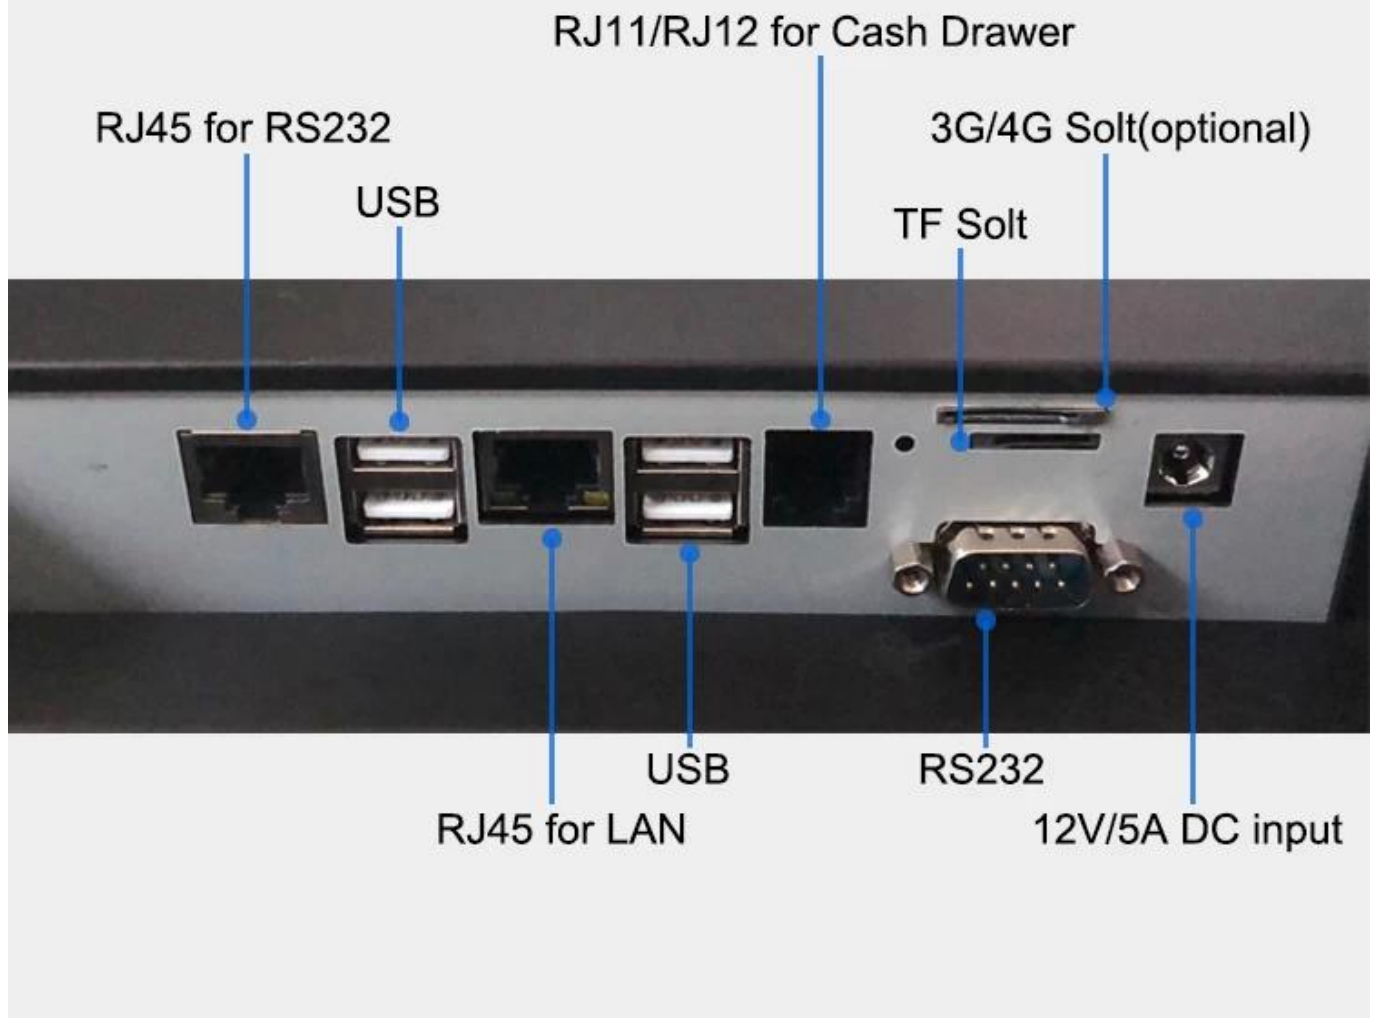

| | |
|---------------------|--|
| Οθόνη πώλου | Οθόνη LCD (Προαιρετικό) |
| Bluetooth | BT4.0 |
| Wi-Fi | 802.11b / g / n |
| Επικοινωνία 4G | Προαιρετικός |
| USB | 4 * USB |
| RJ11 | 1 * RJ11 |
| LAN | 1 * θύρα RJ45, 100/1000 ΑΥΤΟ-ΠΡΟΣΑΡΜΟΓΗ |
| RS232 | 1 * θύρα RS232 DB9 και 1 * θύρα RS232 RJ45 |
| Εξουσία | DC12V, 5A |
| Μπαταρία | 6000mAh (Προαιρετικό, Τυπικό προϊόν δεν περιέχει μπαταρία) |
| Περιβάλλον εργασίας | Θερμοκρασία λειτουργίας: -10 °C ~ 50 °C Θερμοκρασία αποθήκευσης: -20 °C ~ 60 °C Σχετική υγρασία: 10% □ 90% |

POS-M101

POS-M101

POS-M101

POS-M101

POS-M101

POS-M101

POS-M101-A Android Interfaces

Σχετικά έγγραφα:

[POS -M101-A Προδιαγραφή](#)

[Φυλλάδιο POS -M101](#)