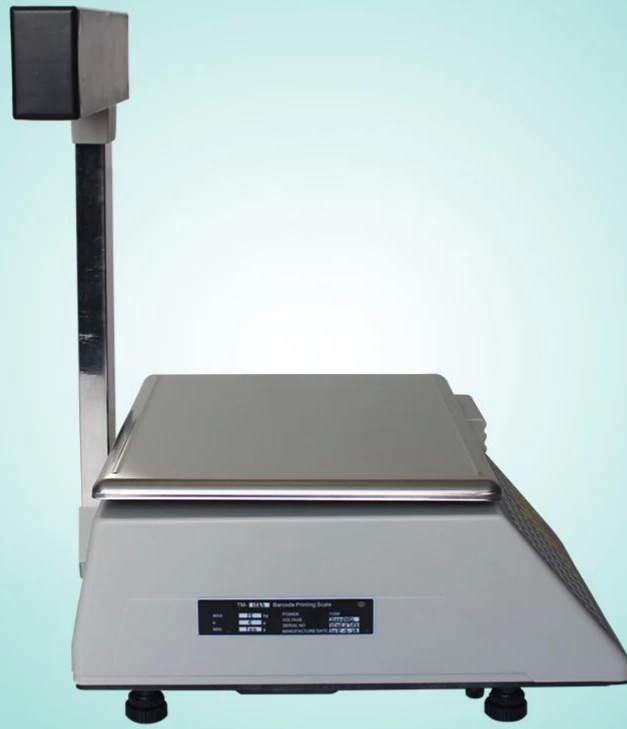

TM-AA-5D

www.ocominc.com