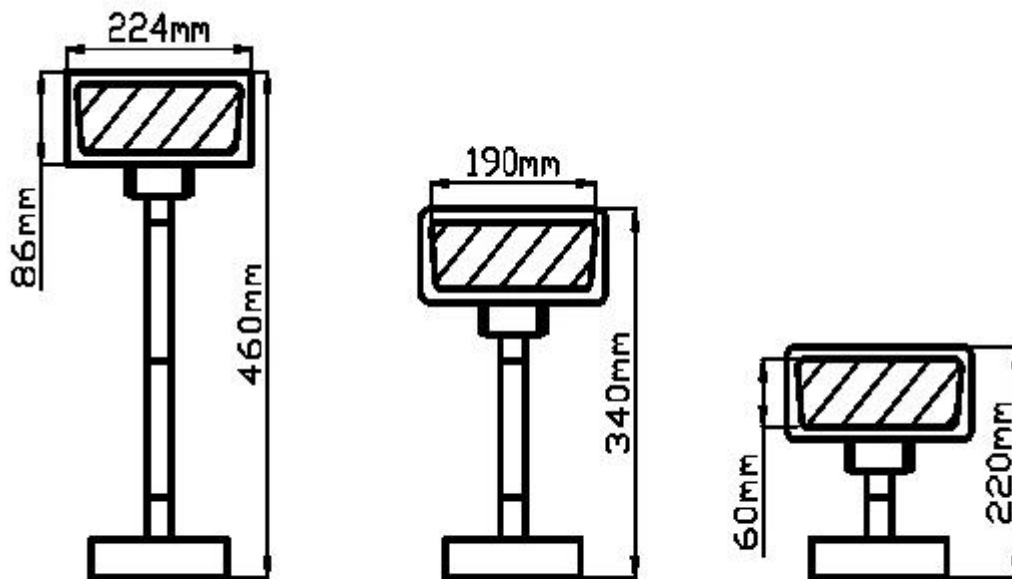

## 20 χαρακτήρες ανά γραμμή POS LCD Customer Display

(Μοντέλο No .: LCD220)

### Χαρακτηριστικά:

20 χαρακτήρες ανά γραμμή LCD

Το ύψος του πόλου είναι ρυθμιζόμενο

Υποστήριξη πολλών εθνικών γλωσσών

### Προδιαγραφές:

Επικοινωνία	
Διεπαφή:	Θύρα USB ή RS232
Ποσοστό μετάδοσης:	9600bps
Λάμψη:	2000cd
Bit δεδομένων:	8bit
Stop bit:	1bit
Χειροκίνητο σήμα:	Όχι
Ηλεκτρικός:	Με τη δύναμη του κεντρικού υπολογιστή USB 5V
Απεικόνιση:	Εμφάνιση λευκών χαρακτήρων LCD
Εμφάνιση χαρακτήρων:	2 γραμμές x 20 χαρακτήρες / γραμμή
Περιοχή εμφάνισης:	190 χιλ. (L) x 60 χιλ. (W)
MTBF:	25.000 ώρες
Εντολή	ECS / POS και CD5220
Γλώσσες	Όλες οι γλώσσες βασίζονται στο λατινικό αλφάβητο
Διαστάσεις	
Διαστάσεις πίνακα:	224 * 86 mm
Διαστάσεις υποστήριξης:	Μεγάλη υποστήριξη: 460mm (βάση βάσης) Σύντομη υποστήριξη: 224mm (βάση βάσης)

Γωνία μετακίνησης:	15-120 °, Μπορεί να παρέχει άνετη και να προσαρμόζει την οπτική γωνία
Βάρος:	1.2 Kg (ακαθάριστο)
περιβάλλον	
Θερμοκρασία λειτουργίας:	-40 ~ 50 A18
Θερμοκρασία αποθήκευσης.	-60 ~ 80 A19
Υγρασία λειτουργίας:	30 ~ 85%
Υγρασία αποθήκευσης:	30 ~ 90%
Σετ εντολών	
Η υιοθέτηση της διεθνούς τυποποιημένης γενικής εντολής ESC / POS, η οποία μπορεί να χρησιμοποιηθεί σε περιβάλλον DOS ή Windows System	
Με τη λειτουργία του ανοίγματος του συρταριού μετρητών Όλες οι διευθύνσεις ρυθμίζονται.	