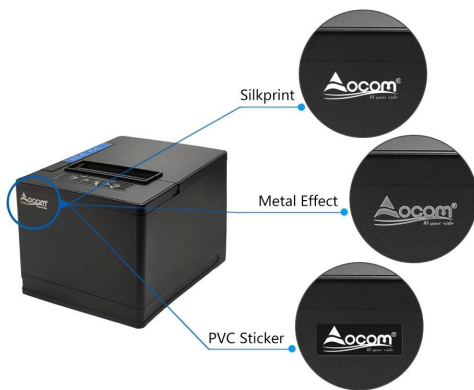

Stampante termica per ricevute da 80 mm con taglierina automatica (Modello: OCPP-ANNI 80)

Caratteristiche:

- Design compatto, aspetto alla moda, carta facile da caricare;
- Supporto la stampa di codici a barre e codici QR multipli 1D;
- Supporta la funzione di monitoraggio dello stato della stampante;
- Supporta la funzione di stampa dei ticket in coda;
- Supporta diverse combinazioni di interfacce;
- Stampa ad alta velocità e bassa rumorosità fino a 300 mm/s;
- Separatore di carta regolabile da 48 o 80 mm come opzione;
- Testina di stampa a lunga durata da 150KM;
- Supporto per montaggio a parete.

Desktop + Wall Mounted

Support printer status monitoring and printing queuing ticket function

OEM/ODM

FAMOUS PARTNER BRANDS

[Click here](#)

Customized Your LOGO

Customized Your Packaging

Support Customer's Idea To Do The Design