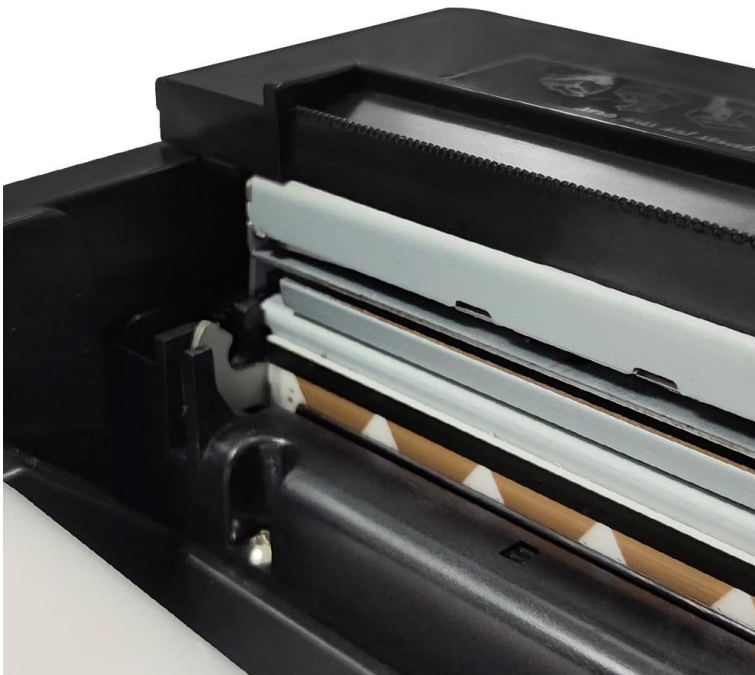

Stampante termica per ricevute da 80 mm con taglierina automatica (Modello: OCPP-ANNI 80)

Caratteristiche:

- Design compatto, aspetto alla moda, carta facile da caricare;
- Supporto la stampa di codici a barre e codici QR multipli 1D;
- Supporta la funzione di monitoraggio dello stato della stampante;
- Supporta la funzione di stampa dei ticket in coda;
- Supporta diverse combinazioni di interfacce;
- Stampa ad alta velocità e bassa rumorosità fino a 300 mm/s;
- Separatore di carta regolabile da 48 o 80 mm come opzione;
- Testina di stampa a lunga durata da 150KM;
- Supporto per montaggio a parete.

Thermal Receipt Paper
Paper Width: 80mm
Roll Dia: Max. Ø 80mm

Easy Paper Loading

One button operation, abandon the traditional paper loading structure, and directly put the paper in, easy to operate

High-performance Print Head

Regularly use a cloth soaked in alcohol to domaintenance to extend the lifespan of printing head life

Print Speed: 200-300mm/s

Printing Head Life: 150KM

Supports multi 1D barcode and QR code printing

Support printer status monitoring function. Compatible with black mark paper and normal thermal paper, and has paper out, cover open, cutter jam, paper jam and black mark detection sensor.