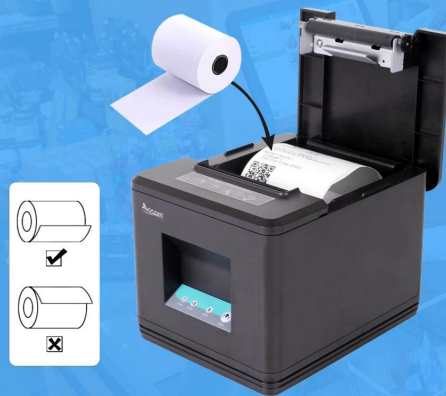

80MM Thermal Printer with Auto Cutter

OCPP-80T

	Windows	LINUX	
	Android	IOS	

Direct Thermal Printing

Without the printing ink and ribbon etc traditional consumables,
Low material cost

Packaging accessories

SMART PRINTING

Beautiful packaging, original accessories

- 01 Machine
- 02 Thermal Paper
- 03 Paper Roller
- 04 Power Cable
- 05 USB Cable
- 06 User Manual

Easy Paper Loading

One button operation, abandon the traditional paper loading structure, and directly put the paper in, easy to operate