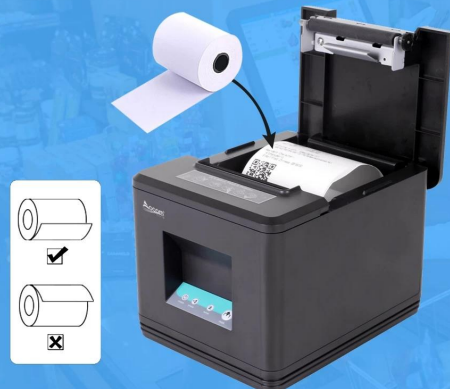

OCPP-80T LAN WIFI Stampante per fattUre ristorante taglierina automatica Stampante termica per ricevute pos da 80 mm

(Modello numero.: OCPP-80 T□)

Caratteristiche:

Supporto a codici a barre multi 1D e QR stampa del codice.

Supporta la funzione di monitoraggio dello stato della stampante

Porta Ethernet 100M, trasmissione dati ad altissima velocità.

Archiviazione del logo NV da 256 KB e 256kb grande memoria tampone.

Compatibile con oPOS/JPOS autista.

SMART PRINTING

Beautiful packaging, original accessories

- 01 Machine
- 02 Thermal Paper
- 03 Paper Roller
- 04 Power Cable
- 05 USB Cable
- 06 User Manual

Easy Paper Loading

One button operation, abandon the traditional paper loading structure, and directly put the paper in, easy to operate

APPLICATION