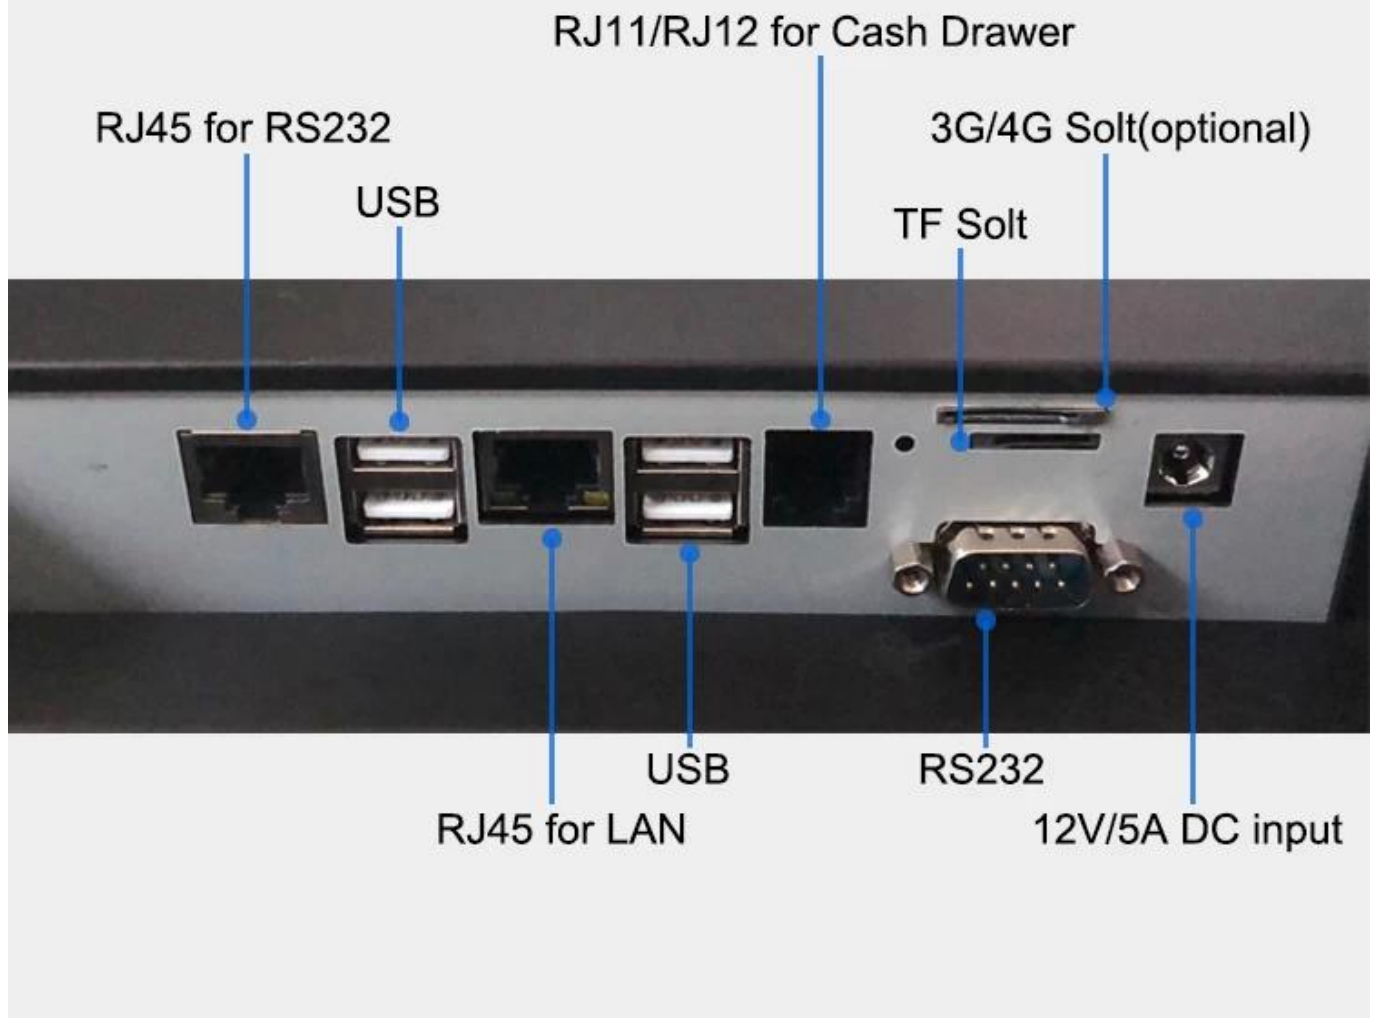

Stampante termica 80mm integrata;

Display LCD, MSR, RFID, scanner di codici a barre 2D, batteria per opzioni.

Area di applicazione:

Ristorazione: hotel, ristorante, fast food, caffetteria, pasticceria e pasticceria;

Commerciale: terminali di gestione delle informazioni per parcheggio, locanda, aviazione, metropolitana, stazione e whar.

Specifiche:

Processore	RK3288 Quad core 1,8 GHz
OS	Android 7.1
Memoria	2G RAM + 8G ROM possono contenere fino a 4G RAM e 16/32 GB eMMC
SD	Micro SD □Fino a TF 32 GB)
Schermo	10.1 Schermata IPS ad alta definizione
Risoluzione	1280 * 800
Touch screen	Touchscreen capacitivo a dieci punti
Stampante	Stampante termica da 80 mm senza taglierina automatica
Lettore di carte magnetiche	Tracce ISO7811 1/2/3 (opzionale)
Lettore di schede RFID	ISO14443 Tipo A, (Opzionale)

Scanner di codici a barre	Decodifica di codici a barre 1D / 2D (opzionale)
Palo display	Display LCD (opzionale)
Bluetooth	BT4.0
Wi-Fi	802.11b / g / n
Comunicazione 4G	Opzionale
USB	4 * USB
RJ11	1 * RJ11
LAN	1 * Porta RJ45, 100/1000 SELF-ADAPTION
RS232	1 * porta RS232 DB9 e 1 * porta RS232 RJ45
Energia	DC12V, 5A
Batteria	6000mAh (opzionale, il prodotto standard non contiene una batteria)
Ambiente di lavoro	Temperatura di lavoro: -10 °C ~ 50 °C Temperatura di stoccaggio: -20 °C ~ 60 °C Umidità relativa: 10% □ 90%

POS-M101

POS-M101

POS-M101

POS-M101

POS-M101

POS-M101

POS-M101-A Android Interfaces

Documenti rilevanti: