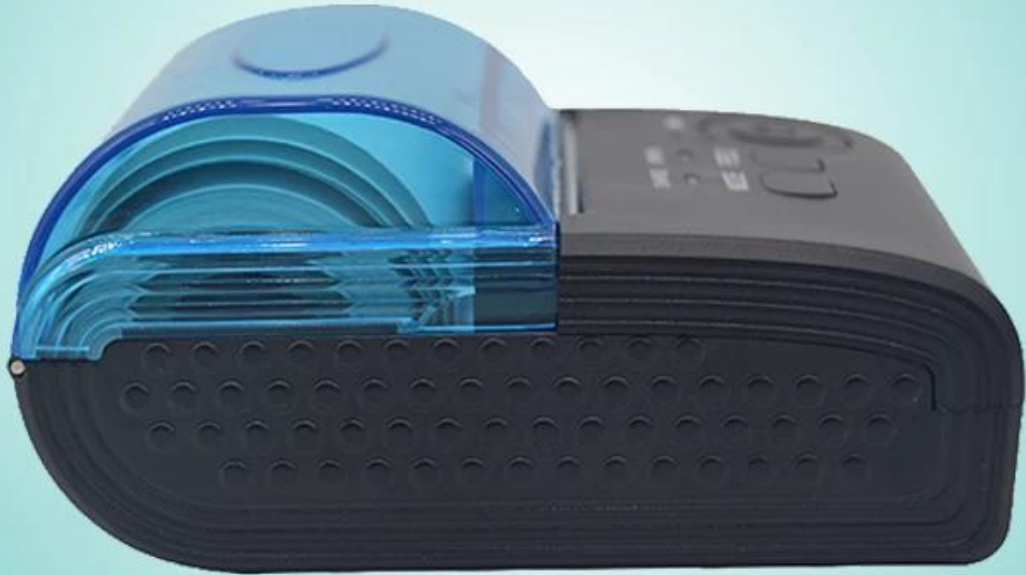

Informatie ordenen	OCPP-M07-BB	Android, USB + COM + Bluetooth, batterij.
	OCPP-M07-BB-AI	Android + IOS, USB + COM + Bluetooth, Batterij.
	OCPP-M07-B	Android, USB + COM + Bluetooth, zonder batterij;
	OCPP-M07-U	Mini-printer, Android, USB + COM, zonder batterij.
	OCPP-M07-BB-AA	Android + IOS, USB + COM + Bluetooth, batterij, 7 Android + 1 Apple-apparaten worden ondersteund

OCPP-M07

OCPP-M07

Stroomadapter voor optie:

Toepassingsgebied:

Vergeleken met de traditionele thermische bonprinter, heeft de miniprinter een kleinere body, meer betrouwbare mogelijkheden, meer constante afdrucken en draagbare voordelen. De Mini-printer kan op veel locaties werken, zoals het afdrucken van TAXI-rekeningen, het afdrucken van administratieve kosten, het printen van pos-bon, afdrucken van drukwerkinformatie in restaurants, het online afdrucken van betalingsinformatie, enz. Met de snelle populariteit van smart-mobiel, tablet enzovoort, Mini-printer zal op grotere schaal worden gebruikt in de nabije toekomst.