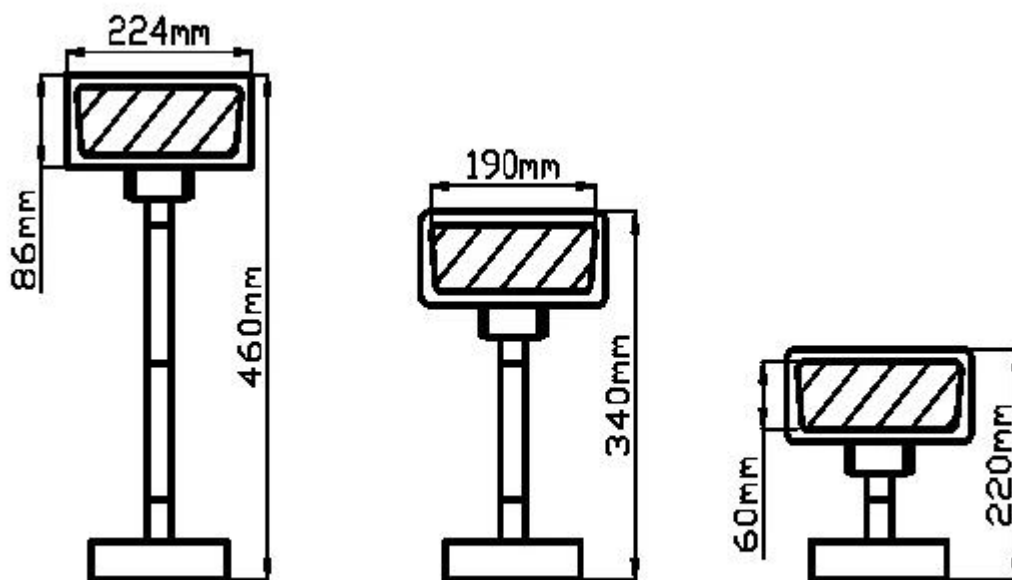

Luchtvochtigheid regelen:	30 ~ 85%
Vochtigheid bij opslag:	30 ~ 90%
Command Set	
Goedkeuring van internationale standaard algemene opdracht ESC / POS, het kan worden gebruikt in DOS of Windows-systeemomgeving	
Met de functie van het openen van de kassalade Alle richtingen instelbaar.