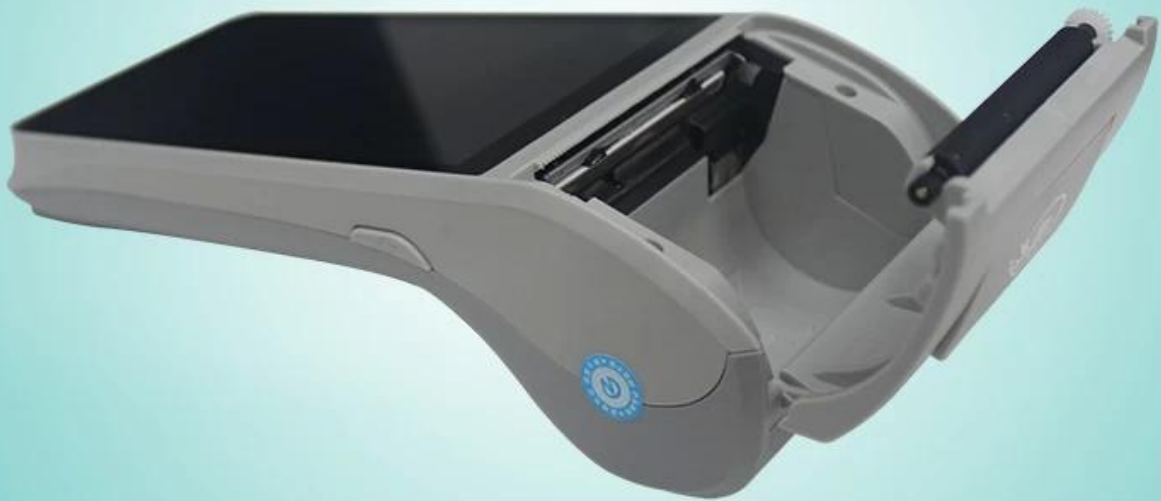

Technische specificatie:

Besturingssysteem	Android 9.0
-------------------	-------------

CPU	ARM Cortex-A53 Quad core MT6739
RAM	RAM: 2 GB FLASH: 8 GB
Uitgebreid opgeslagen	Micro SD-kaartinterface
Schermdisplay	Touchscreen van 5,5 inch
Touch screen	Capacitief touchscreen, ondersteuning van de elektronische handtekening
Resolutie weergave	1280 * 720
Printer	Ingebouwde hoge snelheid 58 mm thermische printer
Papier van de printer	Breedte: 58 mm, diameter ≤ 40 mm
SAM Slot	1st (optioneel)
SIM-slot	2 stuks (Indien geselecteerd SAM-slot, zal een locatie voor een SIM-kaartsleuf bezetten)
RFID	Ondersteuning ISO / IEC 14443 Type A & B, NFC, Mifare, felica-kaart
USB-interface	USB Type-C
Communicatie	4G-, 3G- en 2G-netwerk Wi-Fi-communicatie, ondersteuning van hotspots Bluetooth communicatie
GPS	Ondersteuning GPS en AGPS
Camera	5 megapixelcamera
Barcode scanner	Ondersteuning 1 d / 2 d scannen
SIM-kaartbanden	GSM: B2 / 3 / 5/8 WCDMA: B1 / 2 / 5/8 TD-SDMA: B34 / 39 FDD-LTE: B1 / 3/4/5/7 // 20 TDD-LTE □ B38 39 40 41
Wachtwoord toetsenbord	Ingebouwd wachtwoordtoetsenbord (virtueel) Ondersteuning van DES, 3 DES, RSA, SHA - 256 en AES algoritme
Accu	Lithiumbatterij: 2800 mAh, 7,4 V
oplader	Input: 110 v tot 240 v AC / 50 ~ 60 hz Uitgang: 5 v DC / 2 A

Grootte

199.75mm x 83mm x 57.5mm

POS-Z91

POS-Z91

POS-Z91

POS-Z91

OVER ONS:

OCOM is een toonaangevende leverancier van one-stop POS- en auto-ID-gerelateerde producten die gekwalificeerd is door het bedrijf Global Fortune 500. We hebben Top 1 niveau Trade Assurance-garantie.