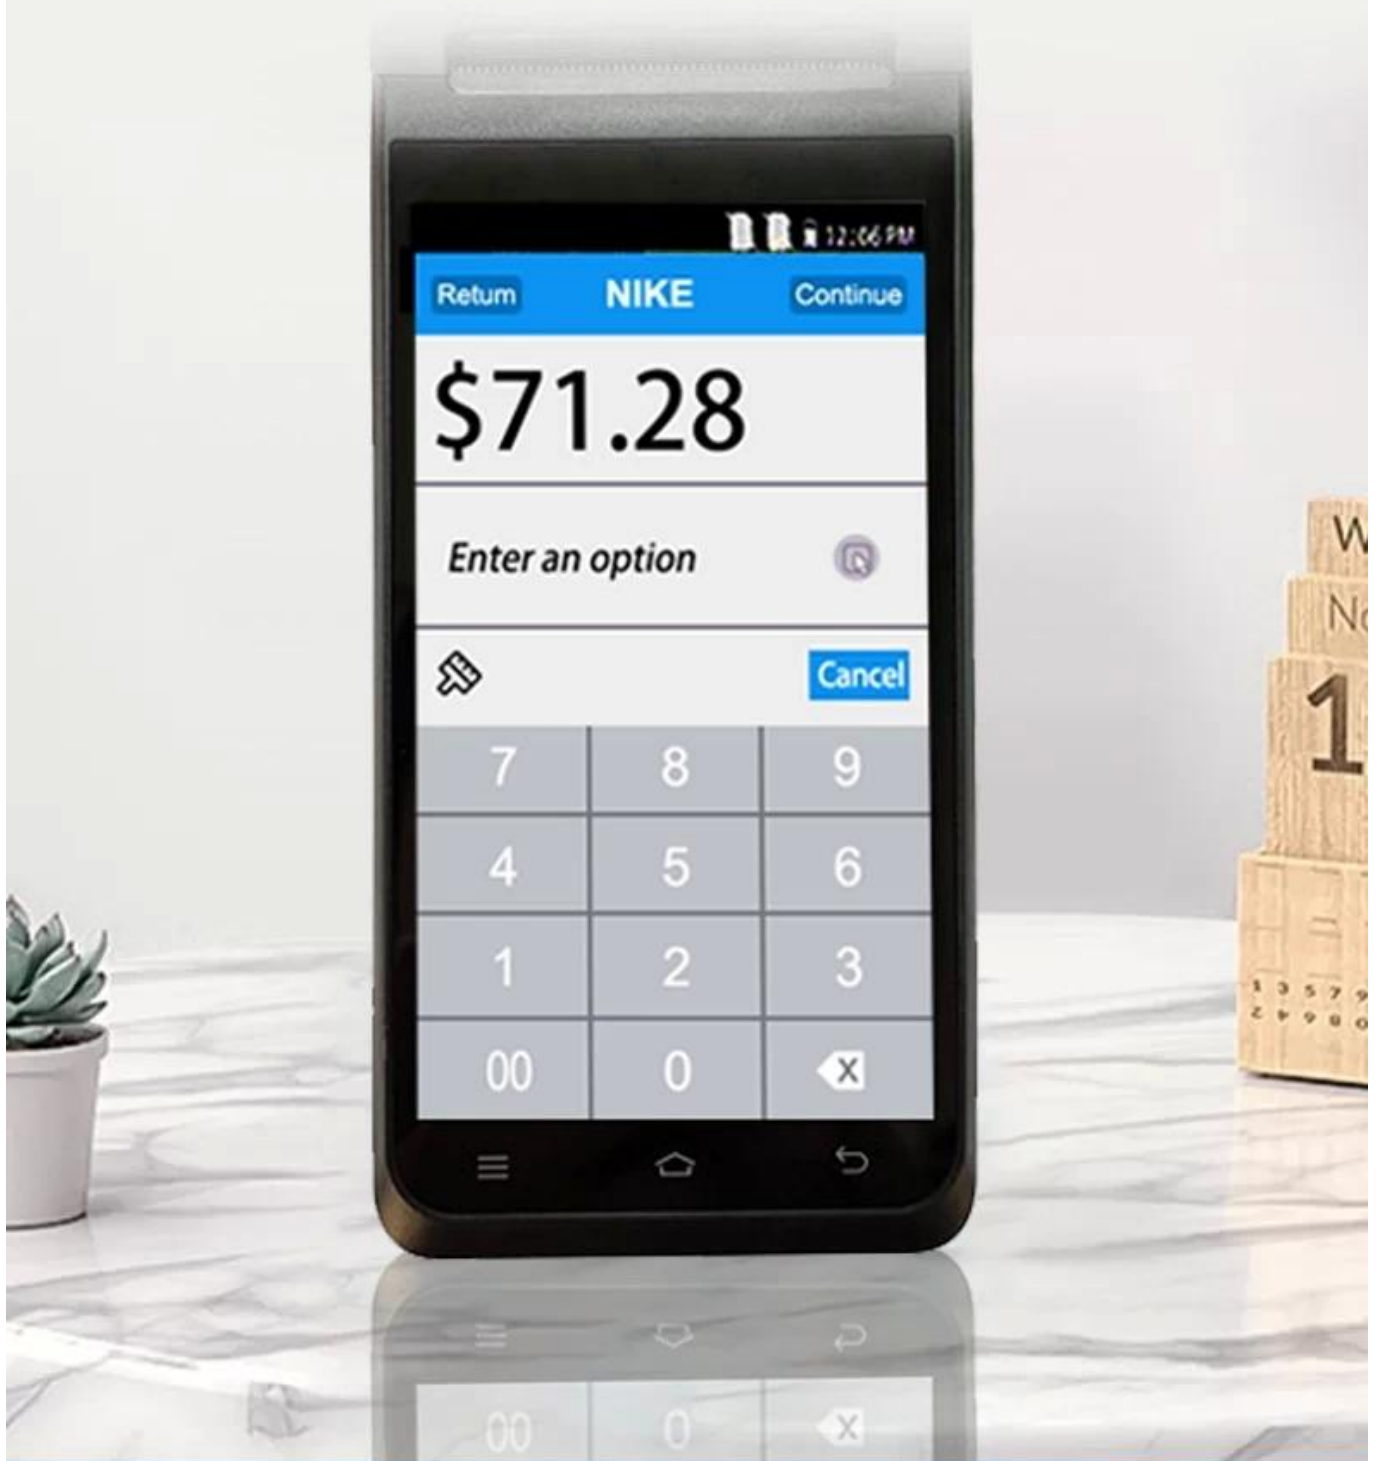

Model	- T2
NAam	5,5 inch caPacitief touchscreen, ondersteunen de elektronische handtekening
Accu	3.8 V / 64 00 mAh
Oplader	Invoer □ 100-240V , 50/60 Hz ,1,5A Uitvoer □ 5 V gelijkstroom /2 A
Opladerinterface	USB-type C
Hoofdscherm	5,5 inch HD-aanraakscherm weergave
Oplossing	720*1280IPS
Prestatie	
CPU	Deca-core MT6797 Tri-Cluste-A72*2A53*8 2,3GHz-processor
RAM	3 GB
Flash	16 GB flitser
Communicatie	2G/3G/ 4G
Besturingssysteem	Android 8,0
Knop	Aan/uit-knop, scanknop ,Volumeknop
Bluetooth	Bluetooth 4.0
WIFI	WIFI 802.11 b.g.n.ac
Printer	Thermische bon van 58 mm en etiket Printer
Papieren rol	Breedte: 58 mm; Diameter: ≤40 mm
Scanner	5 Megapixel Camera-decodering , 2D-scanner (optie)
NFC	Ondersteuning ISO/IEC 14443A&B, Mifare, felica-kaart
SIM-sleuf	Sim*2 (standaard) of Sim*1Sam*1 als optie
Spreker	Digitale audioluidspreker
Vinger p rint	FBI/STQC Vinger p rint (Optioneel)
GPS of AGPS	Ondersteuning GPS AGPS
MDM	Steun
Randaccessoires	
Accessoires	USB-type C*1 Opladen adapter*1 gebruikershandleiding*1
Omgeving	
Bedrijfstemperatuur	0 tot 40 graden Celsius
Bewaar temperatuur	- 10 tot 60 graden Celsius
Werkvochtigheid	10%~80%
Vochtigheid bij opslag	10%~90%

58mm

Maximum
paper width

42mm

Maximum
paper diameter

■ SMART PRINTING

Thermal Receipt / Label Printing

Built-in high speed 58mm thermal receipt and label printer

5.5-inch HD IPS Screen

720*1280 resolution, stable every pixel, allowing users to see more clearly

2D Barcode Scanner for Optional

5 Million Rear HD Camera
quickly identify barcodes QR codes
record important information

Scan code