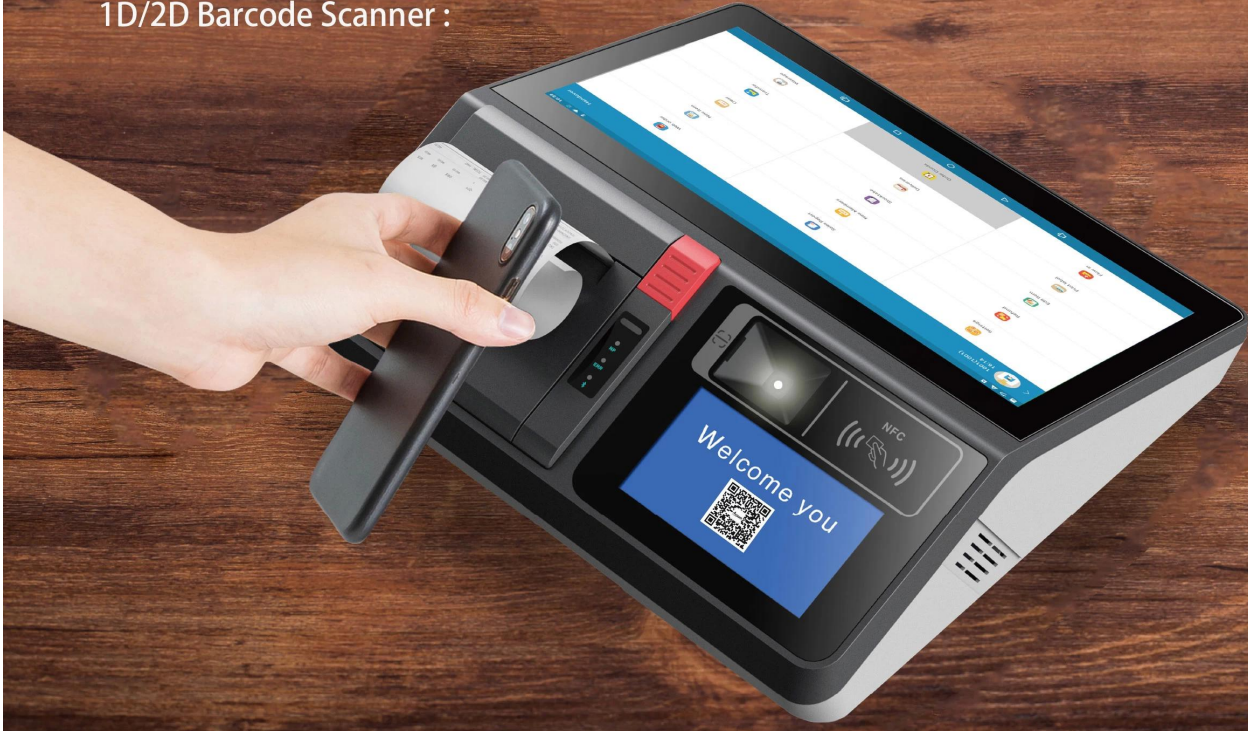

1D/2D Barcode Scanner :