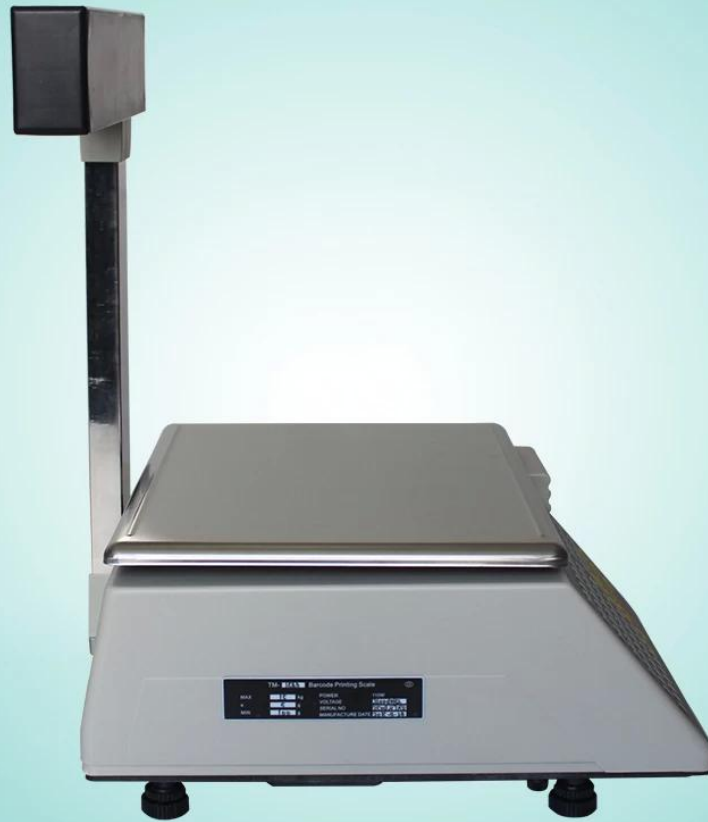

TM-AA-5D

www.ocominc.com

CE FC