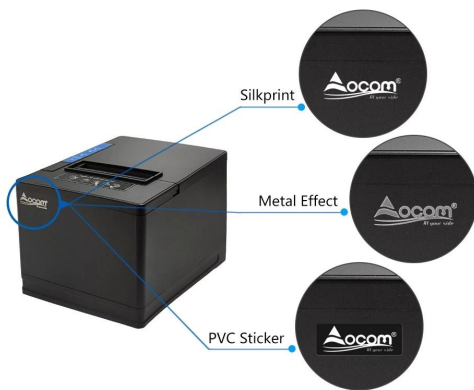

Customized Your LOGO