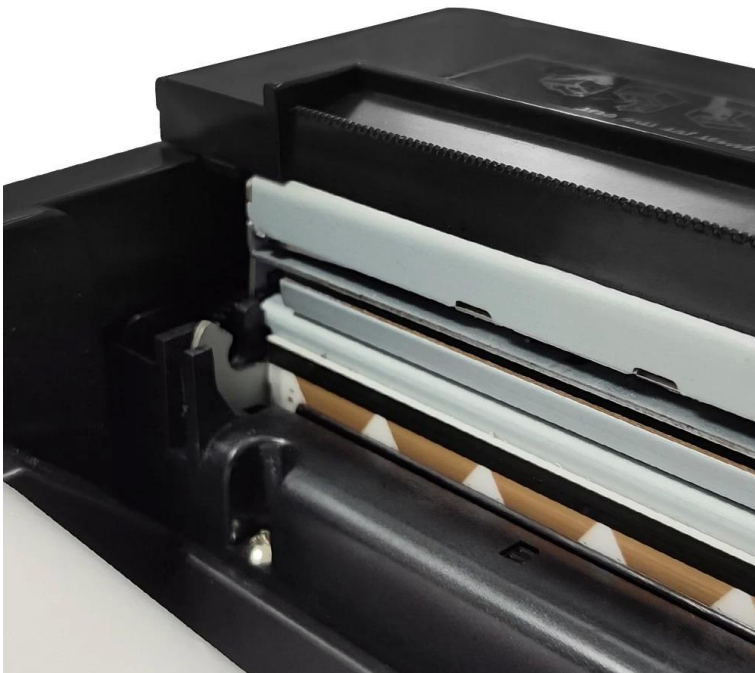

High-performance Print Head

Regularly use a cloth soaked in alcohol to domaintenance to extend the lifespan of printing head life

Print Speed: 200-300mm/s

Printing Head Life: 150KM