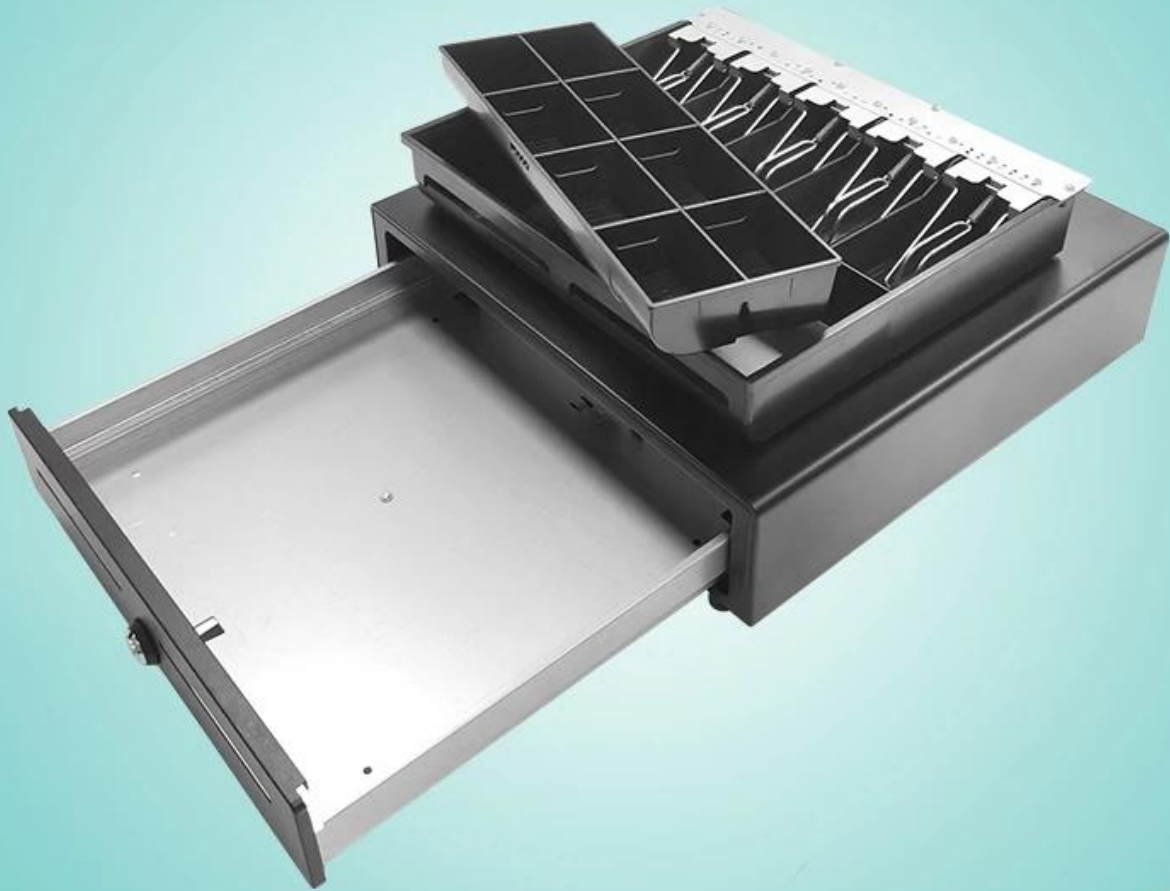

ECD-410F

О НАС:

OCOM является ведущим поставщиком универсальных POS и Auto-ID сопутствующих товаров, квалифицированной компанией Global Fortune 500. У нас есть гарантия 1-го уровня гарантии торговли.

Ассортимент продукции OCOM охватывает термопринтер, принтер штрих-кода, матричный принтер DOT, сканер штрих-кода, сборщик данных,