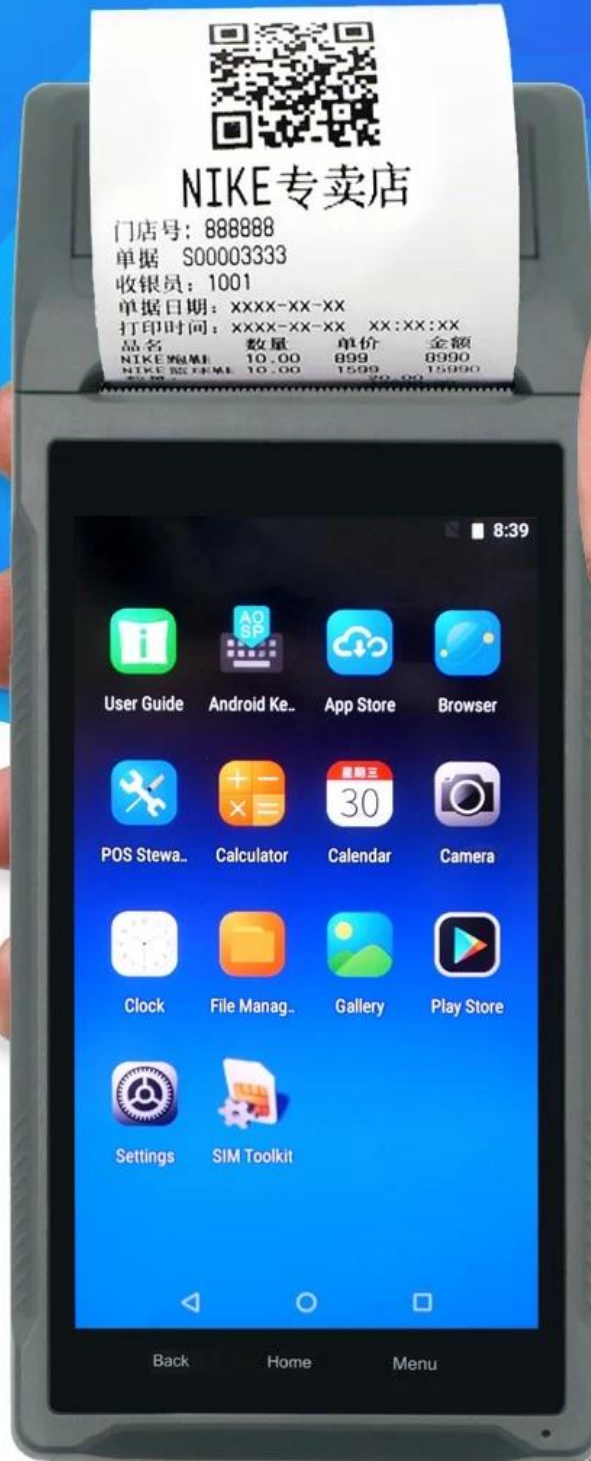

1 ГБ ОЗУ 8 ГБ памяти для второго квартала;

Встроенный высокоскоростной 58-мм модуль термопринтера;

Встроенная 5-мегапиксельная камера;

Встроенный динамик большой громкости;

CCD-сканер штрих-кода (опционально);

Функция NFC (HF) по желанию;

Поддержка зарядки интерфейса 12 В постоянного тока;

Аккумулятор большой емкости 5000 мАч.

## Спецификация:

ОПЕРАЦИОННЫЕ СИСТЕМЫ	Android 8.1
----------------------	-------------

Процессор	Четырехъядерный MTK6737, 1,25 ГГц (Q1,4G) / Четырехъядерный MTK6580, 1,3 ГГц (Q2, 3G)
БАРАН	1 ГБ для Q2 /2 ГБ для Q1
Вспышка	Флэш-память 8 ГБ для Q2 / Флэш-память 16 ГБ для Q1
Отображать	5,5-дюймовый HD-экран, максимальное разрешение 1280 x 720
Трогать	Емкостный многоточечный сенсорный экран
Камера	5 000 000 Фиксированный фокус
Сканер	ПЗС-сканер 1D (опция)
RFID	13,56 МГц 14443A NFC (ВЧ)
Сеть	GSM900/1800 WCDMA2100 TD-SCDMA: B34 B39/ FDD-LTE: B1 B3 / TDD-LTE: B38 B39 B40 B41
Bluetooth	Bluetooth 4.0
WI-FI	WIFI 802.11 б.н.
Оратор	1 Вт, один канал
Микрофон	Микрофонный вход
Кнопка	Кнопка питания, кнопка сканирования
ввод/вывод	Гнездо для зарядки, USB, слот для SIM-карты
Батарея	7,4 В / 5000 мАч
принтер	Чековый термопринтер 58 мм, скорость печати 90 мм/с, Рабочая жизнь 50 км
Рулон бумаги	Максимальный диаметр 42 мм
Адаптер питания	Вход: 100-240 В/1,5 А 50/60 Гц Выход: 12 В 1 А
Измерение	209,2 мм (Д) x 87,4 мм (Ш) x 51,7 мм (В)

# SMART Handheld POS Terminal

MULTI-PLATFORM AUTOMATIC PRINTING  
easy to deal with a variety of working environment

High Speed Printing

Touch HD screen

Multi-version connection

5 million pixels

Large volume speaker